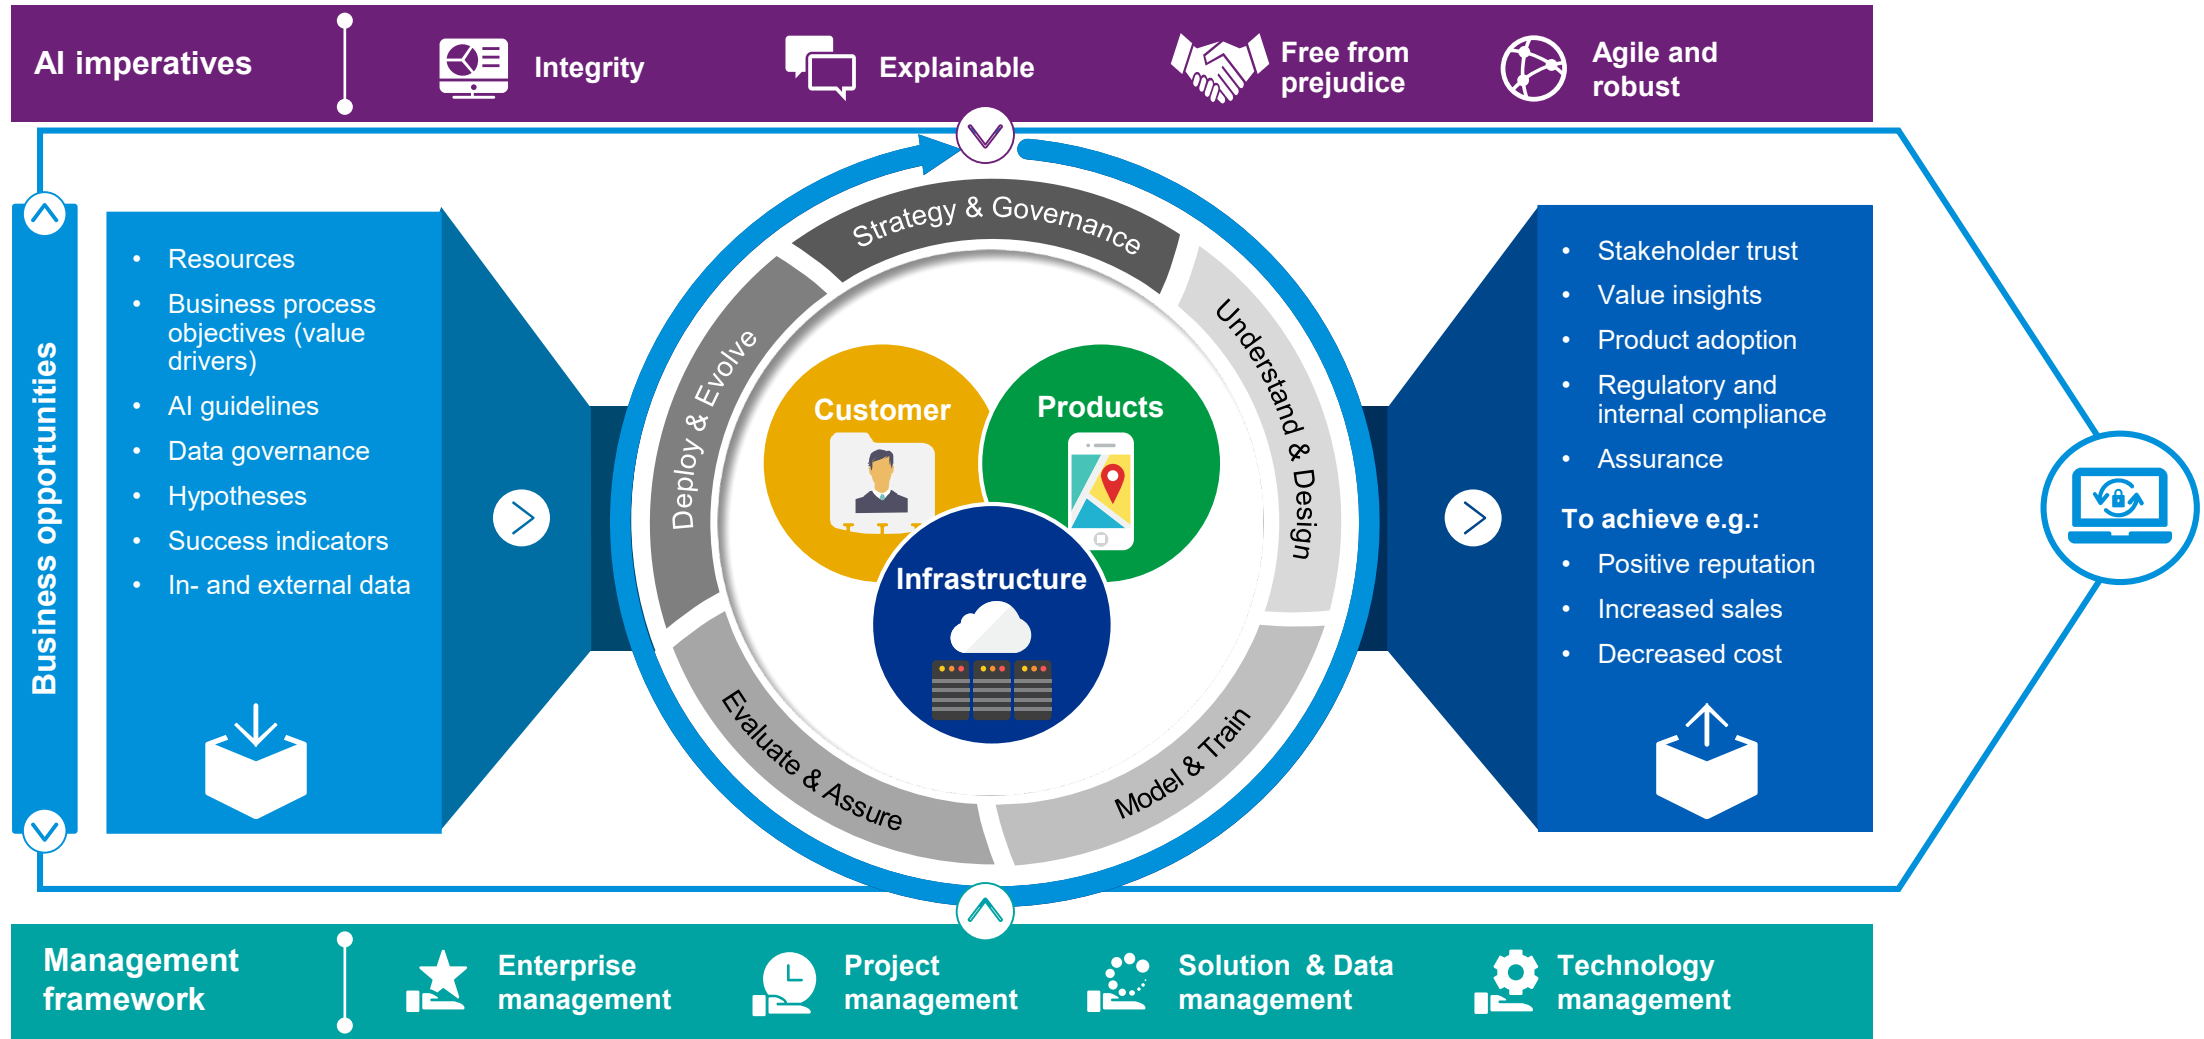

Session: AI in control

moblcamp | Berlin | 05.06.2019

'AI In Control' framework

Kontakt Daten

Dr. Mathias Bauer

Partner

KPMG AG Wirtschaftsprüfungsgesellschaft
Eschberger Weg 40
66121 Saarbrücken

F +49-681-98139-183