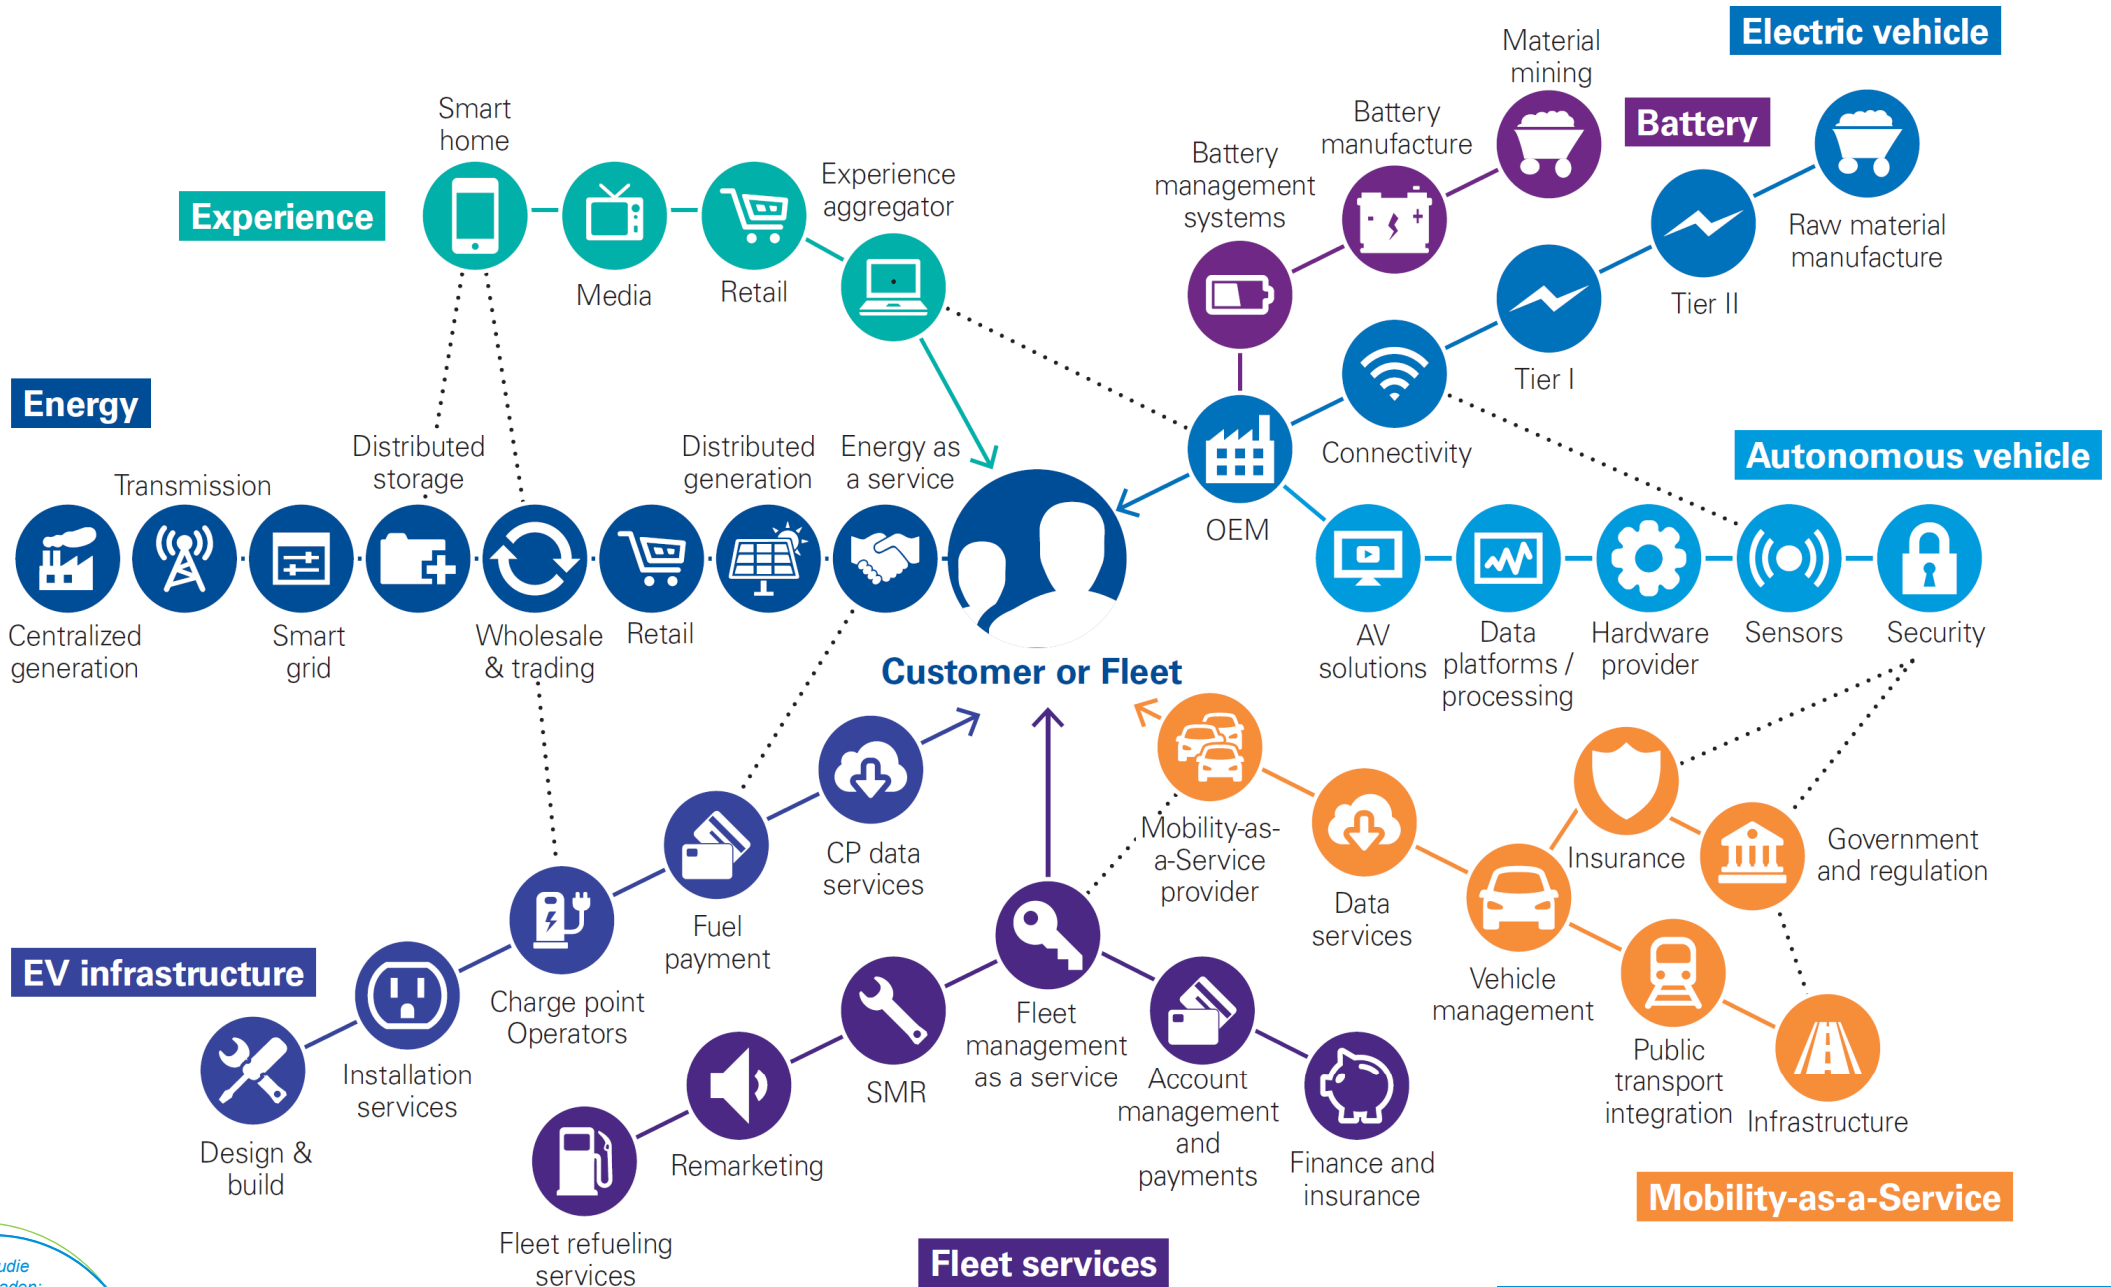

Kompass der Future Mobility

Die Studie runterladen:

Quelle: KPMG (2019) *Mobility 2030: Transforming the mobility landscape*

© 2019 KPMG AG Wirtschaftsprüfungsgesellschaft, ein Mitglied des KPMG-Netzwerks unabhängiger Mitgliedsfirmen, die KPMG International Cooperative („KPMG International“), einer juristischen Person schweizerischen Rechts, angeschlossen sind. Alle Rechte vorbehalten. Der Name KPMG und das Logo sind eingetragene Markenzeichen von KPMG International.